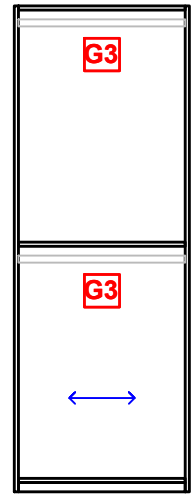

Catálogo de Módulos para armado de Interiores de Placard y Vestidores

Vista Lateral colgado doble corto

G6

Modulo chico colgado doble corto
C-A-1

G6

Modulo mediano colgado doble corto
M-A-1

G6

Modulo grande colgado doble corto
G-A-1

G6

Modulo ajuste colgado doble corto
J-A-1

Vista Lateral colgado largo

G6

Modulo chico colgado doble largo
C-A-2

G6

Modulo mediano colgado doble largo
M-A-2

G6

Modulo grande colgado doble largo
G-A-2

G6

Modulo ajuste colgado doble largo
J-A-2

Vista Lateral colgado largo con cajon zapatero

G6

C-A-2 Modulo chico colgado doble largo con cajon zapatero

G6

M-A-2 Modulo mediano colgado doble largo con Cajon Zapatero