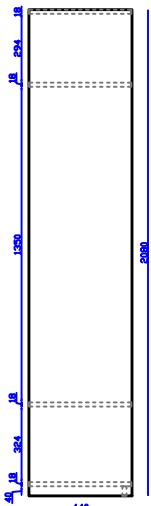

Catálogo de Módulos para armado de Interiores de Placard y Vestidores

Vista Lateral colgado doble corto

G6

Modulo chico colgado doble corto
C-A-1

G6

Modulo mediano colgado doble corto
M-A-1

G6

Modulo grande colgado doble corto
G-A-1

G6

Modulo ajuste colgado doble corto
J-A-1

Vista Lateral colgado largo

G6

Modulo chico colgado doble largo
C-A-2

G6

Modulo mediano colgado doble largo
M-A-2

G6

Modulo grande colgado doble largo
G-A-2

G6

Modulo ajuste colgado doble largo
J-A-2

Vista Lateral colgado largo con cajon zapatero

G6

C-A-2 Modulo chico colgado doble largo con cajon zapatero

G6

M-A-2 Modulo mediano colgado doble largo con Cajon Zapatero

G6

G-A-2 Modulo grande colgado doble largo Con Cajon Zapatero