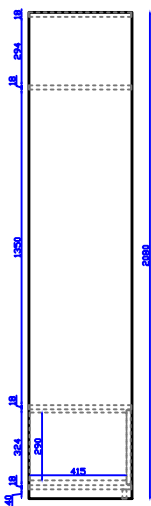

Catálogo de Módulos para armado de Interiores de Placard y Vestidores

Vista Lateral colgado doble corto

G6

Modulo chico colgado doble corto
C-A-1

G6

Modulo mediano colgado doble corto
M-A-1

G6

Modulo grande colgado doble corto
G-A-1

G6

Modulo ajuste colgado doble corto
J-A-1

Vista Lateral colgado largo

G6

Modulo chico colgado doble largo
C-A-2

G6

Modulo mediano colgado doble largo
M-A-2

G6

Modulo grande colgado doble largo
G-A-2

G6

Modulo ajuste colgado doble largo
J-A-2

Vista Lateral colgado largo con cajon zapatero

G6

C-A-2 Modulo chico colgado doble largo con cajon zapatero

G6

M-A-2 Modulo mediano colgado doble largo con Cajon Zapatero

G6

G-A-2 Modulo grande colgado doble largo Con Cajon Zapatero