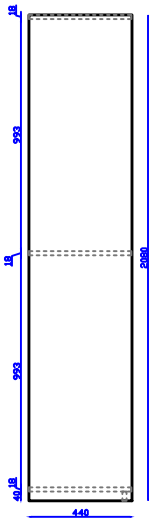

Catálogo de Módulos para armado de Interiores de Placard y Vestidores

Vista Lateral colgado doble corto

G6

Modulo chico colgado doble corto
C-A-1

G6

Modulo mediano colgado doble corto
M-A-1

G6

Modulo grande colgado doble corto
G-A-1

G6

Modulo ajuste colgado doble corto
J-A-1

Vista Lateral colgado largo

G6

Modulo chico colgado doble largo
C-A-2

G6

Modulo mediano colgado doble largo
M-A-2

G6

Modulo grande colgado doble largo
G-A-2

G6

Modulo ajuste colgado doble largo
J-A-2

Vista Lateral colgado largo con cajon zapatero

G6

C-A-2 Modulo chico colgado doble largo con cajon zapatero

G6

M-A-2 Modulo mediano colgado doble largo con Cajon Zapatero

G6

G-A-2 Modulo grande colgado doble largo Con Cajon Zapatero