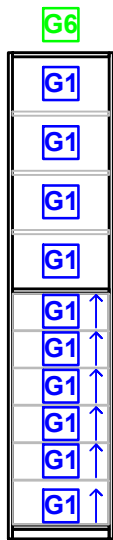

Vista Lateral colgado largo

Modulo chico colgado doble largo
C-A-2

Modulo mediano colgado doble largo
M-A-2

Modulo ajuste colgado doble corto
J-A-2

Vista Lateral area de estantes superior y cajones de guardado

Modulo chico area de estantes superior y cajones de guardado
C-B-2-1

Modulo mediano area de estantes superior y cajones de guardado
M-B-2-1

Modulo mediano con division area de estantes superior y cajones de guardado
M-B-3-1

Vista Lateral area de estantes superior y cajones de guardado con cajon zapatero

Modulo chico area de estantes superior cajones de guardado y cajon zapatero
C-B-2-2

Modulo mediano area de estantes superior cajones de guardado y cajon zapatero
M-B-2-2

Modulo mediano con division area de estantes superior cajones de guardado y cajon zapatero
M-B-3-2