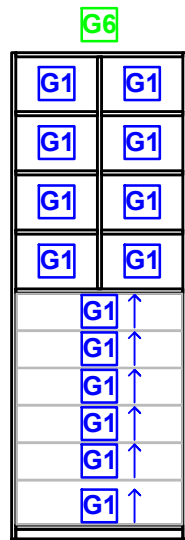

Vista Lateral colgado largo

Modulo chico colgado doble largo
C-A-2

Modulo mediano colgado doble largo
M-A-2

Modulo ajuste colgado doble corto
J-A-2

Vista Lateral area de estantes superior y cajones de guardado

Modulo chico area de estantes superior y cajones de guardado
C-B-2-1

Modulo mediano area de estantes superior y cajones de guardado
M-B-2-1

Modulo mediano con division area de estantes superior y cajones de guardado
M-B-3-1

Vista Lateral area de estantes superior y cajones de guardado con cajon zapatero

Modulo chico area de estantes superior cajones de guardado y cajon zapatero
C-B-2-2

Modulo mediano area de estantes superior cajones de guardado y cajon zapatero
M-B-2-2