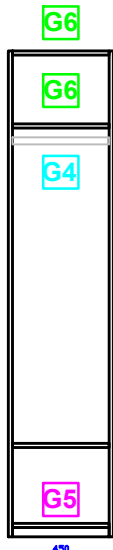

Vista Lateral colgado largo

Modulo chico colgado doble largo
C-A-2

Modulo mediano colgado doble largo
M-A-2

Modulo ajuste colgado doble corto
J-A-2

Vista Lateral area de estantes superior y cajones de guardado

Modulo chico area de estantes superior y cajones de guardado
C-B-2-1

Modulo mediano area de estantes superior y cajones de guardado
M-B-2-1

Modulo mediano con division area de estantes superior y cajones de guardado
M-B-3-1

Vista Lateral area de estantes superior y cajones de guardado con cajon zapatero

Modulo chico area de estantes superior cajones de guardado y cajon zapatero
C-B-2-2

Modulo mediano area de estantes superior cajones de guardado y cajon zapatero
M-B-2-2