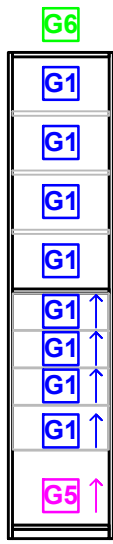

Vista Lateral colgado largo

Modulo chico colgado doble largo
C-A-2

Modulo mediano colgado doble largo
M-A-2

Modulo ajuste colgado doble corto
J-A-2

Vista Lateral area de estantes superior y cajones de guardado

Modulo chico area de estantes superior y cajones de guardado
C-B-2-1

Modulo mediano area de estantes superior y cajones de guardado
M-B-2-1

Modulo mediano con division area de estantes superior y cajones de guardado
M-B-3-1

Vista Lateral area de estantes superior y cajones de guardado con cajon zapatero

Modulo chico area de estantes superior cajones de guardado y cajon zapatero
C-B-2-2

Modulo mediano area de estantes superior cajones de guardado y cajon zapatero
M-B-2-2

Modulo mediano con division area de estantes superior cajones de guardado y cajon zapatero
M-B-3-2