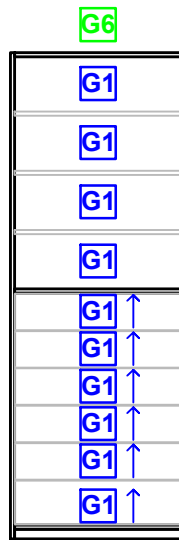

Vista Lateral colgado largo

Modulo chico colgado doble largo
C-A-2

Modulo mediano colgado doble largo
M-A-2

Modulo ajuste colgado doble corto
J-A-2

Vista Lateral area de estantes superior y cajones de guardado

Modulo chico area de estantes superior y cajones de guardado
C-B-2-1

Modulo mediano area de estantes superior y cajones de guardado
M-B-2-1

Modulo mediano con division area de estantes superior y cajones de guardado
M-B-3-1

Vista Lateral area de estantes superior y cajones de guardado con cajon zapatero

Modulo chico area de estantes superior cajones de guardado y cajon zapatero
C-B-2-2

Modulo mediano area de estantes superior cajones de guardado y cajon zapatero
M-B-2-2