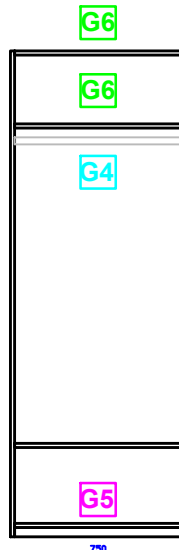

Vista Lateral colgado largo

Modulo chico colgado doble largo
C-A-2

Modulo mediano colgado doble largo
M-A-2

Modulo ajuste colgado doble corto
J-A-2

Vista Lateral area de estantes superior y cajones de guardado

Modulo chico area de estantes superior y cajones de guardado
C-B-2-1

Modulo mediano area de estantes superior y cajones de guardado
M-B-2-1

Modulo mediano con division area de estantes superior y cajones de guardado
M-B-3-1

Vista Lateral area de estantes superior y cajones de guardado con cajon zapatero

Modulo chico area de estantes superior cajones de guardado y cajon zapatero
C-B-2-2

Modulo mediano area de estantes superior cajones de guardado y cajon zapatero
M-B-2-2