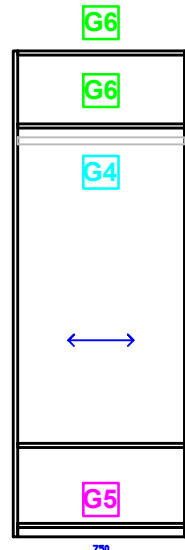

Vista Lateral colgado largo

Modulo chico colgado doble largo
C-A-2

Modulo mediano colgado doble largo
M-A-2

Modulo ajuste colgado doble corto
J-A-2

Vista Lateral area de estantes superior y cajones de guardado

Modulo chico area de estantes superior y cajones de guardado
C-B-2-1

Modulo mediano area de estantes superior y cajones de guardado
M-B-2-1

Modulo mediano con division area de estantes superior y cajones de guardado
M-B-3-1

Vista Lateral area de estantes superior y cajones de guardado con cajon zapatero

Modulo chico area de estantes superior cajones de guardado y cajon zapatero
C-B-2-2

Modulo mediano area de estantes superior cajones de guardado y cajon zapatero
M-B-2-2