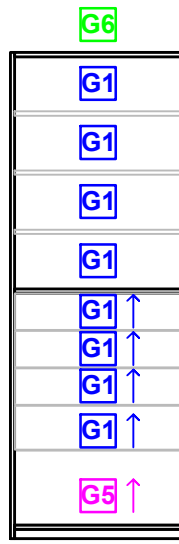

Vista Lateral colgado largo

Modulo chico colgado doble largo
C-A-2

Modulo mediano colgado doble largo
M-A-2

Modulo ajuste colgado doble corto
J-A-2

Vista Lateral area de estantes superior y cajones de guardado

Modulo chico area de estantes superior y cajones de guardado
C-B-2-1

Modulo mediano area de estantes superior y cajones de guardado
M-B-2-1

Modulo mediano con division area de estantes superior y cajones de guardado
M-B-3-1

Vista Lateral area de estantes superior y cajones de guardado con cajon zapatero

Modulo chico area de estantes superior cajones de guardado y cajon zapatero
C-B-2-2

Modulo mediano area de estantes superior cajones de guardado y cajon zapatero
M-B-2-2