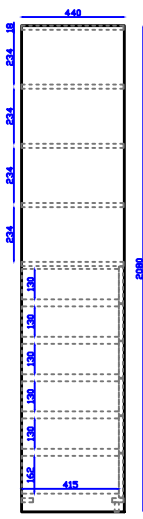

Vista Lateral colgado largo

Modulo chico colgado doble largo
C-A-2

Modulo mediano colgado doble largo
M-A-2

Modulo ajuste colgado doble corto
J-A-2

Vista Lateral area de estantes superior y cajones de guardado

Modulo chico area de estantes superior y cajones de guardado
C-B-2-1

Modulo mediano area de estantes superior y cajones de guardado
M-B-2-1

Modulo mediano con division area de estantes superior y cajones de guardado
M-B-3-1

Vista Lateral area de estantes superior y cajones de guardado con cajon zapatero

Modulo chico area de estantes superior cajones de guardado y cajon zapatero
C-B-2-2

Modulo mediano area de estantes superior cajones de guardado y cajon zapatero
M-B-2-2

Modulo mediano con division area de estantes superior cajones de guardado y cajon zapatero
M-B-3-2