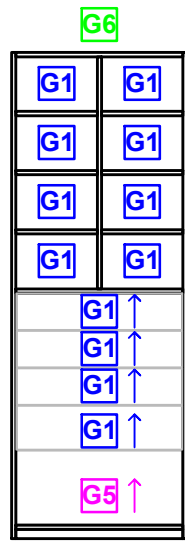

Vista Lateral colgado largo

Modulo chico colgado doble largo
C-A-2

Modulo mediano colgado doble largo
M-A-2

Modulo ajuste colgado doble corto
J-A-2

Vista Lateral area de estantes superior y cajones de guardado

Modulo chico area de estantes superior y cajones de guardado
C-B-2-1

Modulo mediano area de estantes superior y cajones de guardado
M-B-2-1

Modulo mediano con division area de estantes superior y cajones de guardado
M-B-3-1

Vista Lateral area de estantes superior y cajones de guardado con cajon zapatero

Modulo chico area de estantes superior cajones de guardado y cajon zapatero
C-B-2-2

Modulo mediano area de estantes superior cajones de guardado y cajon zapatero
M-B-2-2