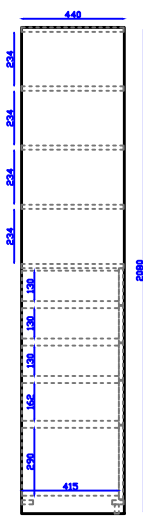

Vista Lateral colgado largo

Modulo chico colgado doble largo
C-A-2

Modulo mediano colgado doble largo
M-A-2

Modulo ajuste colgado doble corto
J-A-2

Vista Lateral area de estantes superior y cajones de guardado

Modulo chico area de estantes superior y cajones de guardado
C-B-2-1

Modulo mediano area de estantes superior y cajones de guardado
M-B-2-1

Modulo mediano con division area de estantes superior y cajones de guardado
M-B-3-1

Vista Lateral area de estantes superior y cajones de guardado con cajon zapatero

Modulo chico area de estantes superior cajones de guardado y cajon zapatero
C-B-2-2

Modulo mediano area de estantes superior cajones de guardado y cajon zapatero
M-B-2-2

Modulo mediano con division area de estantes superior cajones de guardado y cajon zapatero
M-B-3-2